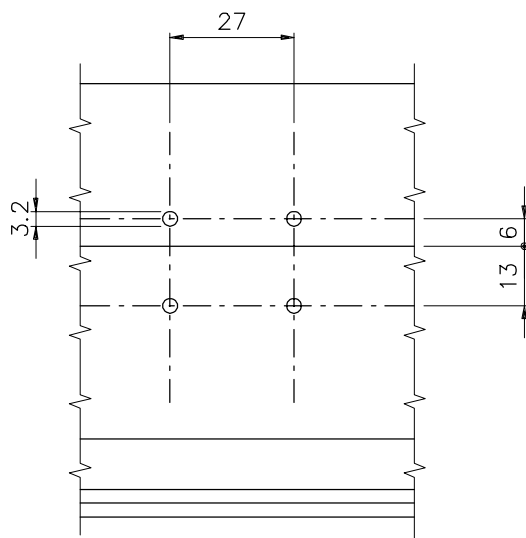

Di rapido montaggio, è applicabile su ogni tipo di profilato con l'impiego dei 3 spessori in nylon alternativamente o in combinazione.

Le combinazioni degli spessori prevedono l'utilizzo del cricchetto su gradini di 4,5 – 5,5 – 7 mm.

Dotazioni

4 Viti autofilettanti 3,9x16
3 Spessori in nylon

Materiali

Corpo, tiretto, contropiastra e spessori in nylon nero
Viti in acciaio zincato

Per spessori particolarmente sottili, si consiglia di diminuire il foro che riceve la vite autofilettante.