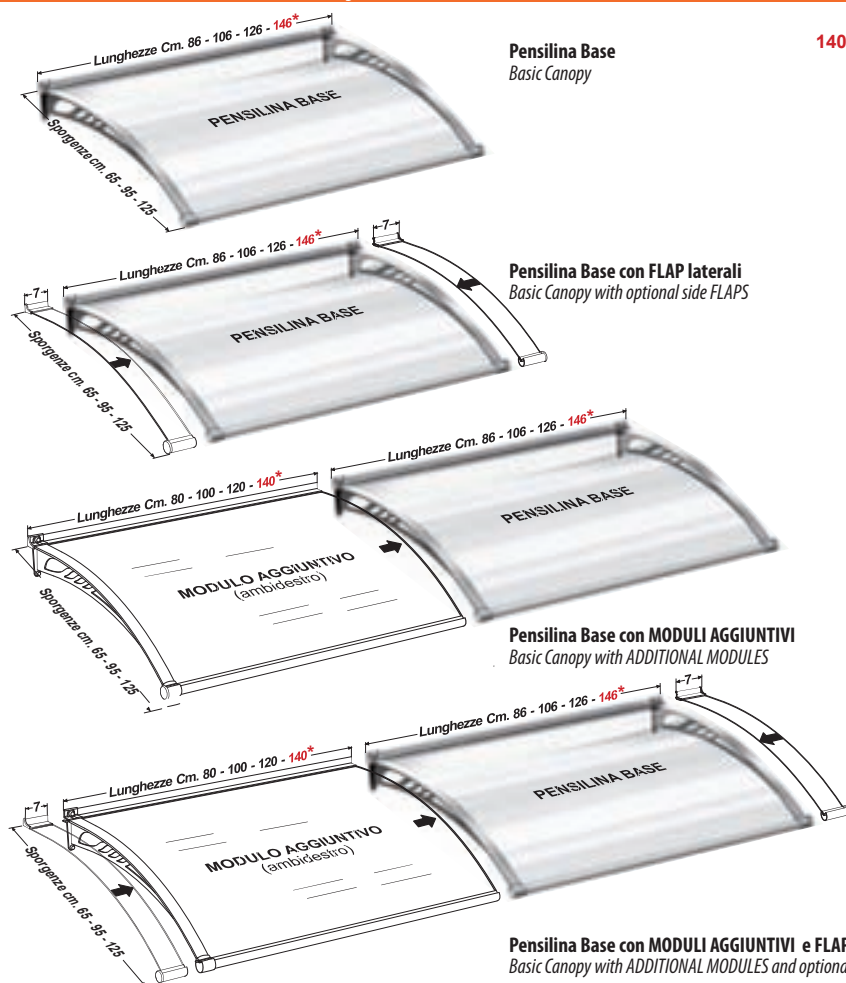

egò® è un sistema modulare che ti permette di realizzare rapidamente la soluzione più adatta alle tue esigenze.

Combinando gli elementi della PENSILINA BASE e dei MODULI AGGIUNTIVI, disponibili in varie lunghezze, potrai costruire con estrema facilità la tua pensilina nella misura desiderata. Con i FLAP laterali opzionali, puoi inoltre prolungare e rifinire la copertura della pensilina, un sistema funzionale per rendere unico il tuo ingresso.

OBTAINING "CUSTOM MEASURES" WITH OUR MODULAR SYSTEM IS REALLY EASY

egò® is a modular system that allows to quickly realize solutions that fit best to your needs.

Combining the elements of the BASIC CANOPY and the ADDITIONAL MODULES, available in various lengths, you can build your canopy of the length you want in an extremely easy way.

With the optional side FLAPS, you can extend and refine your canopy, a functional and original system that makes your main door unique.

Ingombri - Measures

Sistema modulare - Modular system

140* - 146* Queste misure non sono disponibili per le pensiline con sporgenza 125 cm. This measures are not available for canopies with protrusion 125 cm.