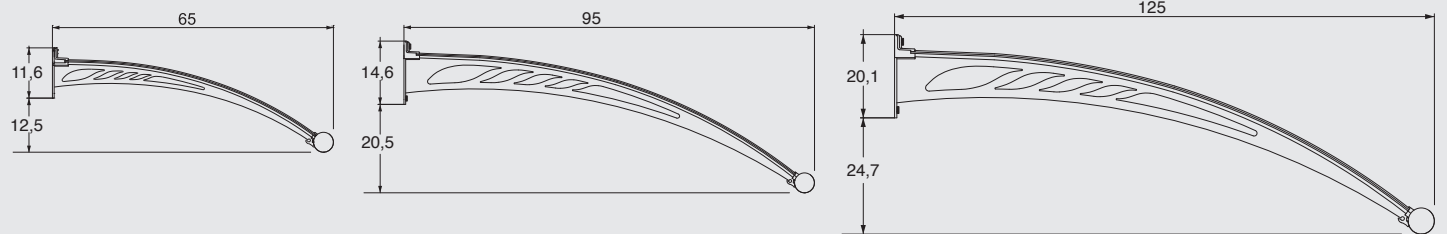

egò® è un sistema modulare che ti permette di realizzare rapidamente la soluzione più adatta alle tue esigenze.

Combinando gli elementi della PENSILINA BASE e dei MODULI AGGIUNTIVI, disponibili in varie lunghezze, potrai costruire con estrema facilità la tua pensilina nella misura desiderata. Con i FLAP laterali opzionali, puoi inoltre prolungare e rifinire la copertura della pensilina, un sistema funzionale per rendere unico il tuo ingresso.

With the optional side FLAPS, you can extend and refine your canopy, a functional and original system that makes your main door unique.

Ingombri - Measures

Sistema modulare - Modular system

140* - 146* Queste misure non sono disponibili per le pensiline con sporgenza 125 cm. This measures are not available for canopies with protrusion 125 cm.