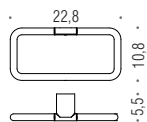

# MINI

Design: Colombo Design

**B4001**  
Porta sapone  
Soap dish holder

**B4002**  
Porta bicchiere  
Glass holder

**B9342**  
Spandisapone (L 0,15)  
Soap dispenser

**CD107**  
Appenditutto  
Hook

**CD117**  
Appenditutto  
Hook