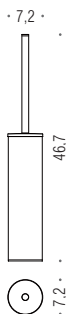

B4001

B9342-B4002

B4012

B4031

*B4090*

*B4008S-B4008D*

*B4007*

*B4018*

**B4011**  
Porta salvietta  
Towel holder

**B4012**  
Porta salvietta doppio a snodo  
Double bar towel holder

**Materiale**  
Material

**Ottone / Cromall®**  
Brass / Cromall®

**Complemento**  
Complement

**B4090**  
Porta rotolo doppio  
Double paper holder

**B4007**  
Porta scopino  
Hanging brush holder

**B5240**  
Porta sapone d'appoggio  
Standing soap dish holder

**W4941**  
Porta bicchiere d'appoggio  
Standing glass holder

**W4980**  
Spandisapone (L 0,15) d'appoggio  
Standing soap dispenser

**B4006**  
Porta scopino d'appoggio  
Standing brush holder

**B4018**  
Piantana con porta rotolo e porta scopino  
Standing column equipped with paper holder and brush holder