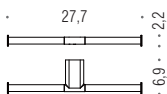

+ Accessori con fissaggio vite e tassello
Accessories with screw and plug fixing

↓ Accessori d'appoggio
Free-standing accessories

B4090
Porta rotolo doppio
Double paper holder