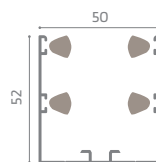

Guida superiore