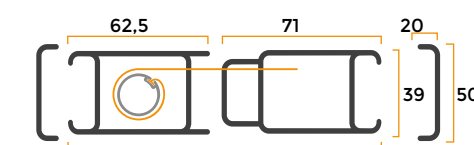

Le dimensioni devono essere trasmesse in mm, indicando base per altezza e tipologia di misura fornita.

MISURA FINITA: la zanzariera avrà le stesse misure ordinate (ingombro massimo).

MISURA LUCE: la zanzariera avrà 2 mm in meno di base e di altezza rispetto alla dimensione del vano.

Accessori colore bianco
inseriti di serie sui colori alluminio Bianco 9010.

MISURE CONSIGLIATE (in mm)

	L/min	H/min	L/max	H/max
Mega®	400	500	2000	3000
Mega® Double	800	500	4000	3000

INGOMBRI (mm)

NB. L'altezza deve superare la larghezza di almeno 10 cm.