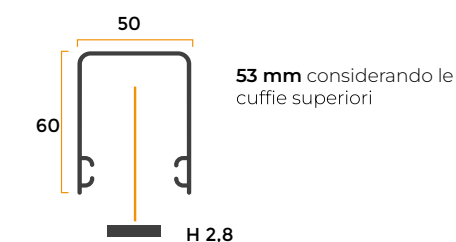

NB. L'altezza deve superare la larghezza di almeno 10 cm.

Per le versioni a doppia anta, assicurarsi anche che ciascuna anta rispetti le dimensioni consigliate per l'anta singola; specificare in fase di ordine, se si desidera, l'apertura decentrata.