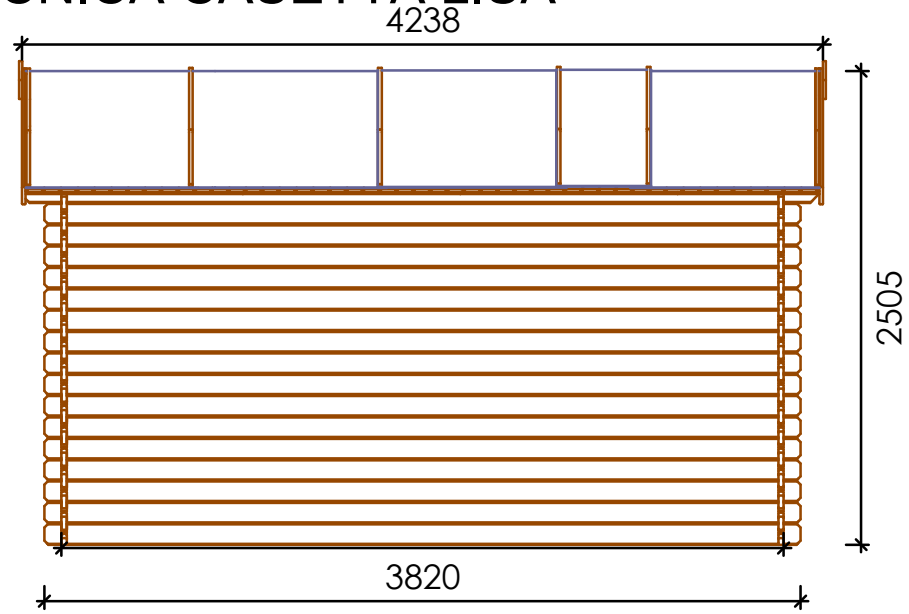

# SCHEDA TECNICA CASSETTA LISA

Art. AC/CASLISA  
EAN 8057457151795