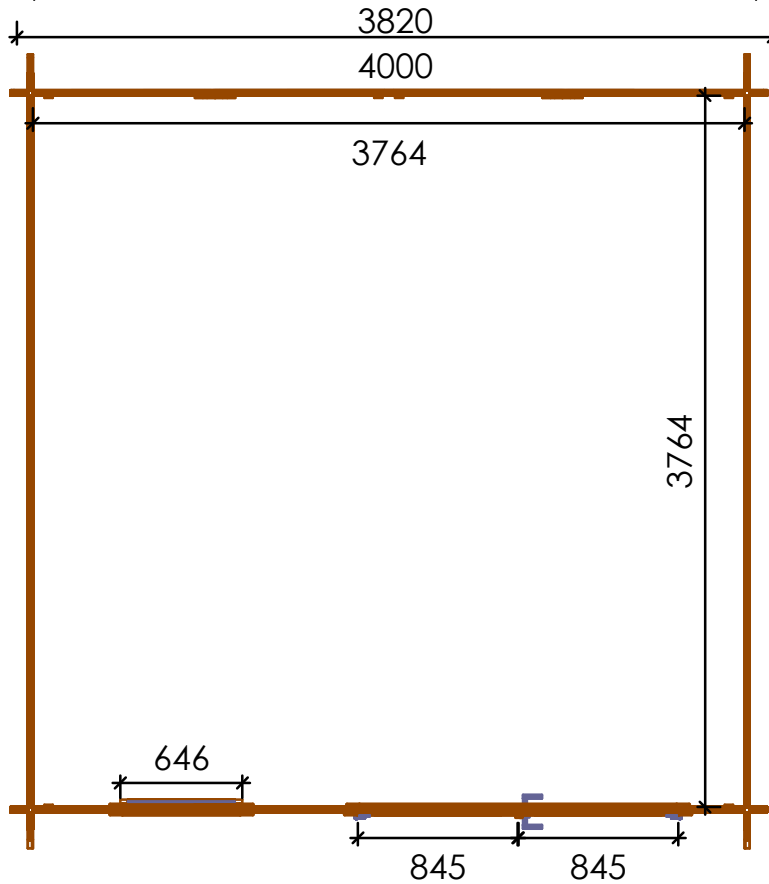

# SCHEDA TECNICA CASSETTA LISA

Art. AC/CASLISA  
EAN 8057457151795