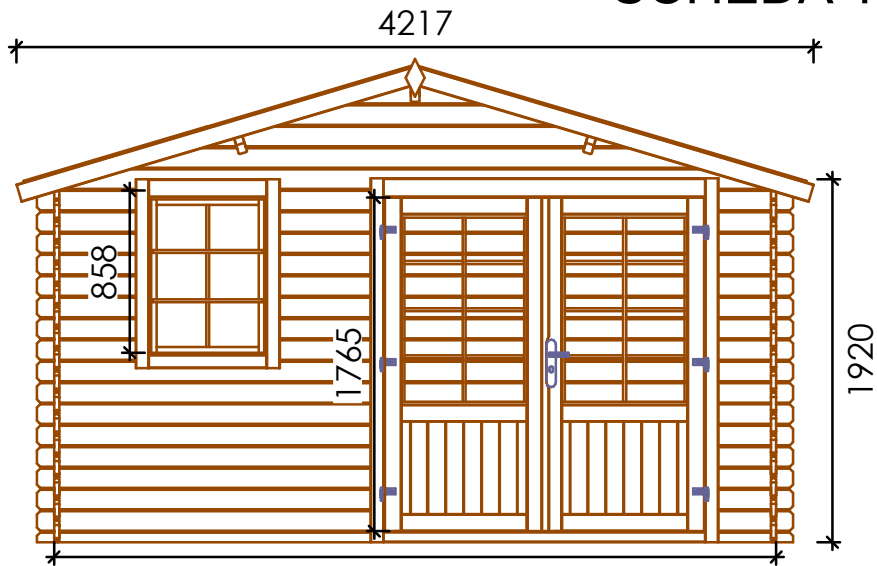

# SCHEDA TECNICA CASSETTA LISA

Art. AC/CASLISA  
EAN 8057457151795