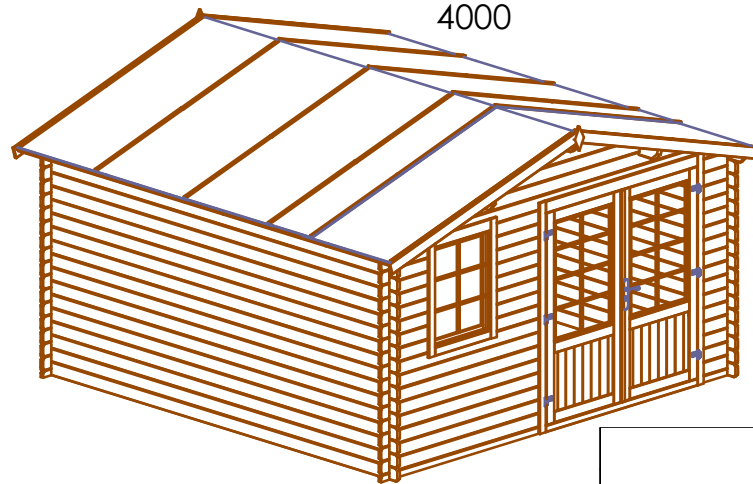

# SCHEDA TECNICA CASSETTA LISA

Art. AC/CASLISA  
EAN 8057457151795