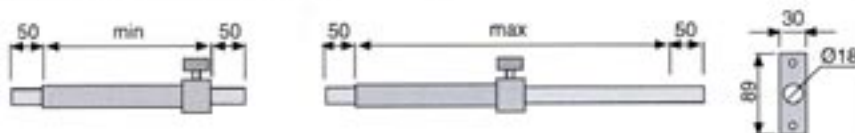

Blindy Sbarra

Sbarra estensibile per la blindatura di porte e finestre.
Ideale per persiane e scuretti.

Estensibilità e dimensioni in mm

Articolo	Estensibilità in mm		Ogni confezione contiene:	Imballo master
	min	max		
BS 5580	500	800	n° 1 sbarra in tubo di ferro, n° 1 tubo in acciaio inox estensibile, n° 2 ganci in ferro blocca anta, n° 2 piastre a muro in ferro, n° 1 pomolo in nylon. Viteria e tasselli per l'installazione. Gli accessori in ferro sono protetti da cataforesi nera.	Scatola da n°. 10 pezzi
BS 75120	700	1200		Scatola da n°. 10 pezzi
BS 105180	1000	1800		Scatola da n°. 10 pezzi

BLINDY SBARRA è **estensibile** quanto si desidera seguendo l'esempio del disegno qui sotto. Ciò si rivela utile in caso di porte basculanti, portoni, ecc.

Confezione Blindy Sbarra

Gancio blocco-anta

Dimensioni in mm

Articolo	Descrizione	Caratteristiche tecniche	Imballo
BS 110	Fissato alla parte centrale degli scuretti, serve a sorreggere BlindySbarra	Supporto in ferro ad angolo, forato e tranciato, protetto da cataforesi e verniciatura nera a polveri.	Scatola da n°. 25 pezzi