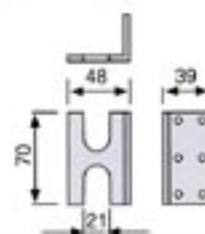

Blindy Sbarra

Sbarra estensibile per la blindatura di porte e finestre.
Ideale per persiane e scuretti.

Estensibilità e dimensioni in mm

Articolo	Estensibilità in mm		Ogni confezione contiene:	Imballo master
	min	max		
BS 5580	500	800	n° 1 sbarra in tubo di ferro, n° 1 tubo in acciaio inox estensibile, n° 2 ganci in ferro blocca anta, n° 2 piastre a muro in ferro, n° 1 pomolo in nylon. Viteria e tasselli per l'installazione. Gli accessori in ferro sono protetti da cataforesi nera.	Scatola da n°. 10 pezzi
BS 75120	700	1200		Scatola da n°. 10 pezzi
BS 105180	1000	1800		Scatola da n°. 10 pezzi

BLINDY SBARRA è **estensibile** quanto si desidera seguendo l'esempio del disegno qui sotto. Ciò si rivela utile in caso di porte basculanti, portoni, ecc.

Confezione Blindy Sbarra

Gancio blocco-anta

Dimensioni in mm

Articolo	Descrizione	Caratteristiche tecniche	Imballo
BS 110	Fissato alla parte centrale degli scuretti, serve a sorreggere BlindySbarra	Supporto in ferro ad angolo, forato e tranciato, protetto da cataforesi e verniciatura nera a polveri.	Scatola da n°. 25 pezzi