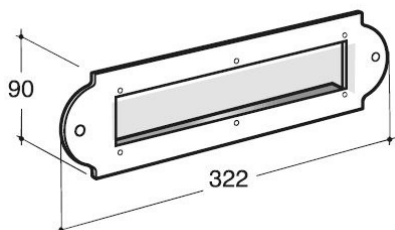

ACCESSORI E RICAMBI

Cod. 10-601.56

Cornice coprifuga in alluminio anodizzato nero.

Misure foro 242 x 47 mm.