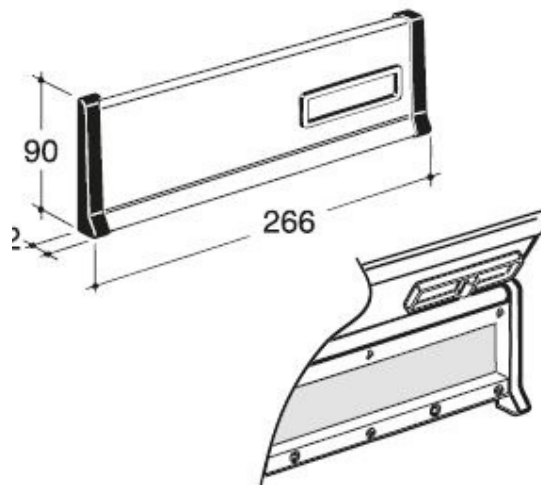

SCHEDA PRODOTTO PLACCA S600

Placca S600 elegante, moderna e raffinata è pensata per dare importanza all'estetica, pur rimanendo molto economica. Munita di portanome applicato alla portina, è ideale per essere installata nel proprio ingresso, permettendo la raccolta della corrispondenza e il ritiro nel lato posteriore. E' corredata da viti per un fissaggio sicuro.

Misure foro 242 x 47 mm.

Cod. 90-026

Portanome composto da cornice in ABS nero, vetrino trasparente, sostegno etichetta (80x16mm), targhetta PVC bicolor B/N (84x17 mm) e targhetta portanome