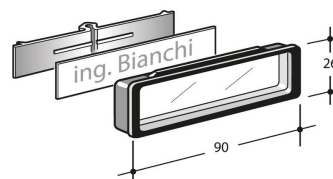

SCHEDA PRODOTTO PLACCA S600

Placca S600 elegante, moderna e raffinata è pensata per dare importanza all'estetica, pur rimanendo molto economica. Munita di portanome applicato alla portina, è ideale per essere installata nel proprio ingresso, permettendo la raccolta della corrispondenza e il ritiro nel lato posteriore. E' corredata da viti per un fissaggio sicuro.

CODICI DISPONIBILI

- Cod. 10-600.53 in alluminio bronzo
- Cod. 10-600.72 in alluminio silver
- Cod. 10-600.84 in alluminio verniciato grigio ferro

ACCESSORI E RICAMBI

Cod. 10-601.56

Cornice coprifuga in alluminio anodizzato nero.

Misure foro 242 x 47 mm.

Cod. 90-026

Portanome composto da cornice in ABS nero, vetrino trasparente, sostegno etichetta (80x16mm), targhetta PVC bicolor B/N (84x17 mm) e targhetta portanome