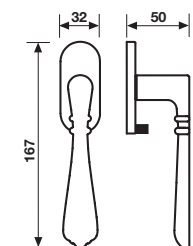

H 1061 F RS B SIC-41
Maniglia per finestra
Window handle

Movimento
8 scatti
Movement
8 click positions

Orsatin	*
Bronzop	*
Light Black	*
Rame	*

A richiesta: disponibile il movimento 30-35-45-50 mm
On request: available also for spindle length 30-35-45-50 mm

Maniglia da finestra su rosetta fine con pulsante sicurezza
Window handle on slim rosette with safety devise

* = EAN e prezzo su richiesta
* = EAN code and price on request

— = non disponibile
— = not available

Specifiche spessori porta/lunghezza quadro, pag. 148
For specifications of door thicknesses and spindle lengths, see page 148

In abbinamento
sono disponibili
In combination with

K 1061 R8 / K 1061 R8 Y	Pomolo per porta / Door knob	pag. 94
K 1061 300	Maniglione / Pull Handle	pag. 100
K 1121 / K 1121 Y	Bocchetta / Escutcheon	pag. 113
K 1713 / K 1713 Y	Bocchetta per RG8 / Escutcheon for RG8	pag. 109
K 1145 / K 1145 Y	Bocchetta stretta / Narrow Escutcheon	pag. 110
K 1704 R6-7-8 50 BZG - 85	Chiusura privacy BZG / Bathroom privacy set	pag. 128
K 1704 RS6-7-8 50 BZG - 85	Chiusura privacy BZG / Bathroom privacy set	pag. 129
K 1123 RG6-7-8 50 BZG - 75	Chiusura privacy BZG per RG8 / Bathroom privacy set for RG8	pag. 127