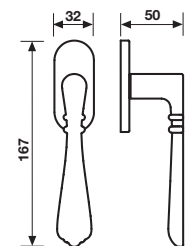

Maniglia da porta su rosetta fine solo 50mm
Door handle on slim rosette 50 mm only

Dimensioni Sizes	Finitura Finish	RO8 CM	RO8Y CM
<p>RO8 CM</p>	RO8 CM		
	RO8Y CM		

Orsatin	793393	*	*
Bronzop	793379	*	*
Light Black	793386	*	*
Rame	793409	*	*
Orsatin	793430	*	*
Bronzop	793416	*	*
Light Black	793423	*	*
Rame	793447	*	*

H 1061 F RS-41
Maniglia per finestra
Window handle

Movimento
4 scatti
Movement
4 click positions

Orsatin	793515
Bronzop	793492
Light Black	793508
Rame	793522

A richiesta: disponibile il movimento 30-35-45-50 mm
On request: available also for spindle length 30-35-45-50 mm

A richiesta: disponibile il movimento 8 scatti per la microventilazione (solo la misura 41 mm)
On request: available also 8 click positions (only spindle length 41 mm)

H 1061 F RS B-41
Maniglia per finestra
Window handle

A richiesta: disponibile il movimento 30-35-45-50 mm
On request: available also for spindle length 30-35-45-50 mm

Maniglia da finestra su rosetta fine con pulsante sicurezza
Window handle on slim rosette with safety devise