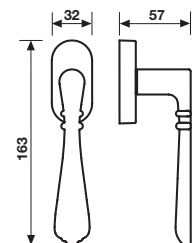

H 1061 F RS-41
Maniglia per finestra
Window handle

Movimento
4 scatti
Movement
4 click positions

Orsatin	793515
Bronzop	793492
Light Black	793508
Rame	793522

A richiesta: disponibile il movimento 30-35-45-50 mm
On request: available also for spindle length 30-35-45-50 mm

A richiesta: disponibile il movimento 8 scatti per la microventilazione (solo la misura 41 mm)
On request: available also 8 click positions (only spindle length 41 mm)