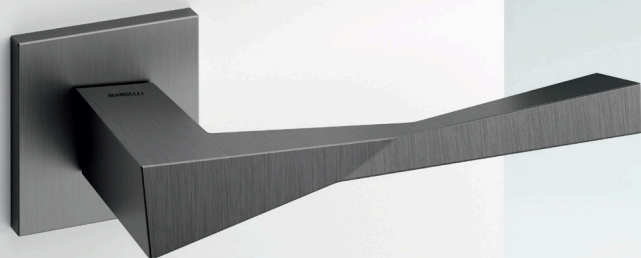

# twée

1691  
con rosetta

door-handle  
on rose

1692/M  
cremonese

window  
lever-handle

1692/DK  
martellina dk

drehkip  
system

04 ORO SATINATO  
SATIN BRASS

26 CROMATO  
POLISHED CHROME

26D CROMATO SATINATO  
SATIN CHROME

MSN NICKEL SATINATO OPACO  
MAT SATIN NICKEL

03 ORO  
POLISHED BRASS

15A GRAFITE  
GRAPHITE

1691  
maniglia per porta con rosetta  
door handle on rose

1692/M  
cremonese  
window lever handle

1692/DK  
martellina dk  
drehkip system

Minimal a profilo quadrato  
square minimal profile

Kit piastra da bagno con farfalla  
Thumb turn / coin release on blackplate  
R3 113 / R4 114 / R5 115

Rosetta e bocchetta strette 31x62 mm  
per infissi con montante minimale  
Narrow rose and eschuteon 31x62 mm  
for minimal fittings  
SM senza molla / unsprung  
CM con molla / with release spring

Disponibili in più finiture  
Available in different finishes