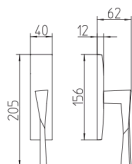

1692/M  
cremonese  
window lever handle

1692/DK  
martellina dk  
drehkip system

Minimal a profilo quadrato  
square minimal profile

Kit piastra da bagno con farfalla  
Thumb turn / coin release on blackplate  
R3 113 / R4 114 / R5 115

Rosetta e bocchetta strette 31x62 mm  
per infissi con montante minimale  
Narrow rose and eschuteon 31x62 mm  
for minimal fittings  
SM senza molla / unsprung  
CM con molla / with release spring

Disponibili in più finiture  
Available in different finishes

Kit rosetta da bagno con farfalla  
Thumb turn / coin release on rose  
R3 113 / R4 114 / R5 115

Piastra stretta 30x138 mm  
per infissi con montante minimale  
senza molla di ritorno  
Narrow plate 30x138 mm  
for unsprung fittings