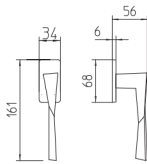

1692/M  
cremonese  
window lever handle

1692/DK  
martellina dk  
drehkip system

Minimal a profilo quadrato  
square minimal profile

Kit piastra da bagno con farfalla  
Thumb turn / coin release on blackplate  
R3 113 / R4 114 / R5 115

Rosetta e bocchetta strette 31x62 mm  
per infissi con montante minimale  
Narrow rose and eschuteon 31x62 mm  
for minimal fittings  
SM senza molla / unsprung  
CM con molla / with release spring

Disponibili in più finiture  
Available in different finishes

Kit rosetta da bagno con farfalla  
Thumb turn / coin release on rose  
R3 113 / R4 114 / R5 115

Piastra stretta 30x138 mm  
per infissi con montante minimale  
senza molla di ritorno  
Narrow plate 30x138 mm  
for unsprung fittings