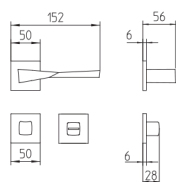

1691
maniglia per porta con rosetta
door handle on rose