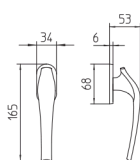

15A GRAFITE  
GRAPHITE

1791  
maniglia per porta con rosetta  
door handle on rose

1790  
con piastra  
door handle on backplate

1792/M  
cremonese  
window lever handle

1792/DK  
martellina dk  
drehkipp system

(M)

Minimal a profilo tondo  
Round minimal profile

(R4)

Kit rosetta da bagno con farfalla  
Thumb turn / coin release on rose  
R3 113 / R4 114 / R5 115

(BG4)

Kit piastra da bagno con farfalla  
Thumb turn / coin release on blackplate  
R3 113 / R4 114 / R5 115

(PZ)

Piastra stretta 30X138 mm  
per infissi con montante minimale  
senza molla di ritorno  
Narrow plate 30x138 mm  
for unsprung fittings

(BS  
EM)

Rosetta e bocchetta strette 31X62 mm  
per infissi con montante minimale  
Narrow rose and eschuteon 31x62 mm  
for minimal fittings  
SM senza molla / unsprung  
CM con molla / with release spring