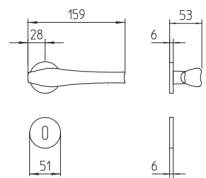

1791
maniglia per porta con rosetta
door handle on rose