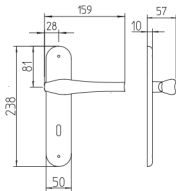

1790
con piastra
door handle on backplate