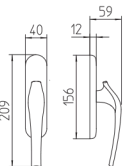

1792/M
cremonese
window lever handle