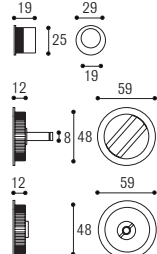

## KIT 3C TONDO SWAROVSKI PER PORTE SCORREVOLI

Materiale: Zircal  
Material: Zircal

■ Cromo satinato  
Satined chrome

Kit 3C QUADRATO

Kit 3C TONDO

KIT 3C PITAGORA con nottolino:  
2 incasso mm 48 con nottolino,  
1 trascinatore, 1 serratura e contropiastra  
*KIT 3C PITAGORA for sliding door  
with lock for bathroom*

Cod. 98 CS 3C SW  
€ 74,40

KIT 3C TONDO con nottolino:  
2 incasso mm 48 con nottolino,  
1 trascinatore, 1 serratura e contropiastra  
*KIT 3C TONDO for sliding door  
with lock for bathroom*

Cod. 13 CS 3C SW  
€ 59,40