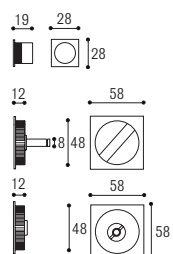

CARATTERISTICHE TECNICHE

- Facilità di montaggio con viti in testa
- Nessuna sporgenza porta
- Gancio serratura con rientro automatico in emergenza
- Ampia gamma di finiture
- Corpo serratura monoblocco pressofuso
- Corpo serratura chiusura ermetica

TECHNICAL INFORMATIONS

- Easy to assemble, with screw on top
- No projection on the door panel
- Lock hook with automatic release in case of emergency
- Various finishings available
- Die-casting monobloc lock central part
- lock central part with hermetic seal