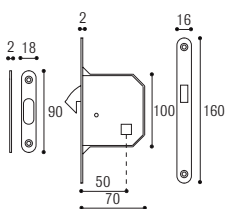

## KIT 3C TONDO SWAROVSKI PER PORTE SCORREVOLI

Materiale: Zircal  
Material: Zircal

■ Cromo satinato  
Satined chrome

Kit 3C QUADRATO

Kit 3C TONDO

KIT 3C PITAGORA con nottolino:  
2 incasso mm 48 con nottolino,  
1 trascinatore, 1 serratura e contropiastra  
*KIT 3C PITAGORA for sliding door  
with lock for bathroom*