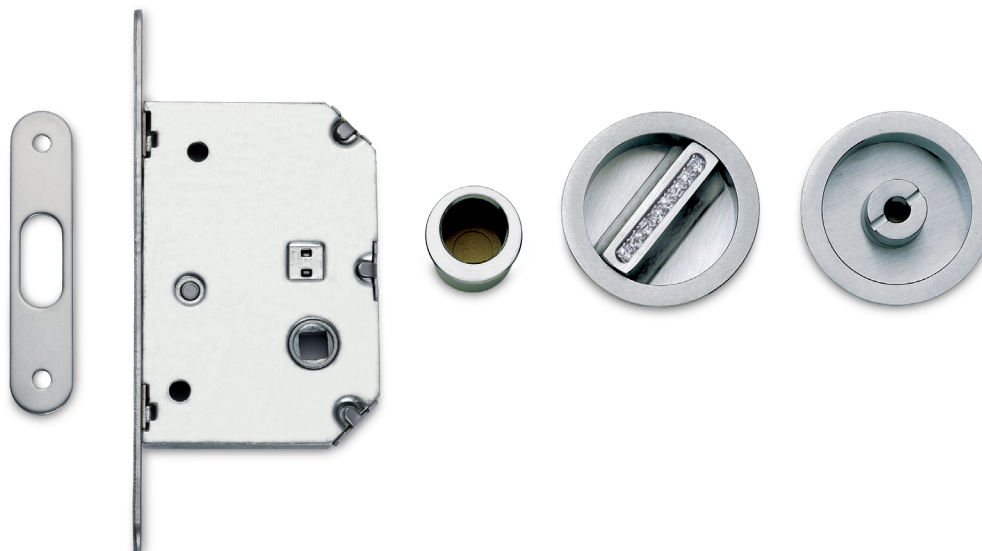

## KIT 3C PITAGORA SWAROVSKI PER PORTE SCORREVOLI

## KIT 3C TONDO SWAROVSKI PER PORTE SCORREVOLI

Materiale: Zircal  
Material: Zircal

■ Cromo satinato  
Satined chrome

Kit 3C QUADRATO

Kit 3C TONDO

KIT 3C PITAGORA con nottolino:  
2 incasso mm 48 con nottolino,  
1 trascinatore, 1 serratura e contropiastra  
*KIT 3C PITAGORA for sliding door  
with lock for bathroom*

Cod. 98 CS 3C SW  
€ 74,40

KIT 3C TONDO con nottolino:  
2 incasso mm 48 con nottolino,  
1 trascinatore, 1 serratura e contropiastra  
*KIT 3C TONDO for sliding door  
with lock for bathroom*

Cod. 13 CS 3C SW  
€ 59,40

### CARATTERISTICHE TECNICHE

- Facilità di montaggio con viti in testa
- Nessuna sporgenza porta
- Gancio serratura con rientro automatico in emergenza
- Ampia gamma di finiture
- Corpo serratura monoblocco pressofuso
- Corpo serratura chiusura ermetica