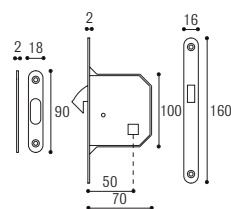

## KIT 3C TONDO SWAROVSKI PER PORTE SCORREVOLI

Materiale: Zircal  
Material: Zircal

■ Cromo satinato  
Satined chrome

Kit 3C QUADRATO

Kit 3C TONDO

KIT 3C PITAGORA con nottolino:  
2 incasso mm 48 con nottolino,  
1 trascinatore, 1 serratura e contropiastra  
*KIT 3C PITAGORA for sliding door  
with lock for bathroom*