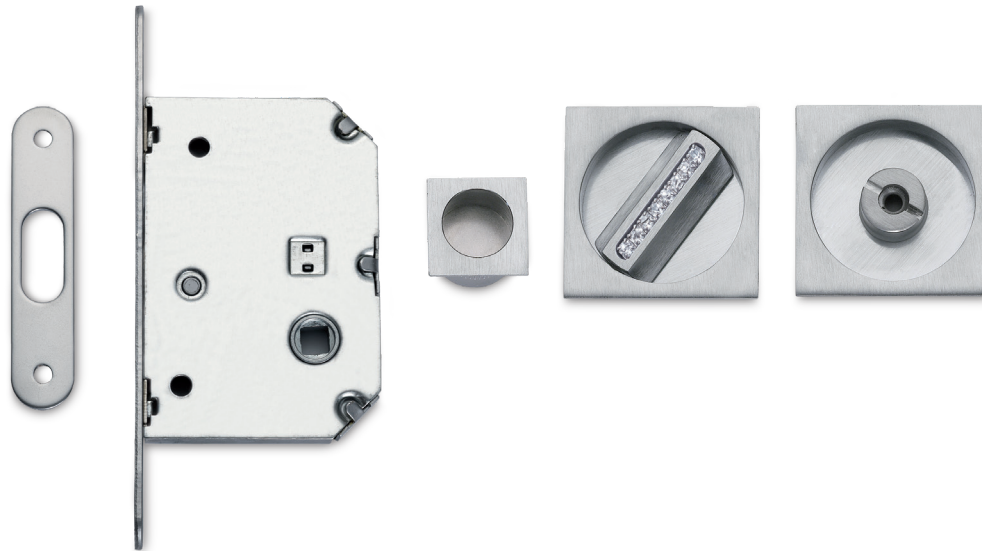

## KIT 3C PITAGORA SWAROVSKI PER PORTE SCORREVOLI

## KIT 3C TONDO SWAROVSKI PER PORTE SCORREVOLI

Materiale: Zircal  
Material: Zircal

■ Cromo satinato  
Satined chrome

Kit 3C QUADRATO

Kit 3C TONDO

KIT 3C PITAGORA con nottolino:  
2 incasso mm 48 con nottolino,  
1 trascinatore, 1 serratura e contropiastra  
*KIT 3C PITAGORA for sliding door  
with lock for bathroom*

Cod. 98 CS 3C SW  
€ 74,40

KIT 3C TONDO con nottolino:  
2 incasso mm 48 con nottolino,  
1 trascinatore, 1 serratura e contropiastra  
*KIT 3C TONDO for sliding door  
with lock for bathroom*

Cod. 13 CS 3C SW  
€ 59,40

### CARATTERISTICHE TECNICHE

- Facilità di montaggio con viti in testa
- Nessuna sporgenza porta
- Gancio serratura con rientro automatico in emergenza
- Ampia gamma di finiture
- Corpo serratura monoblocco pressofuso
- Corpo serratura chiusura ermetica