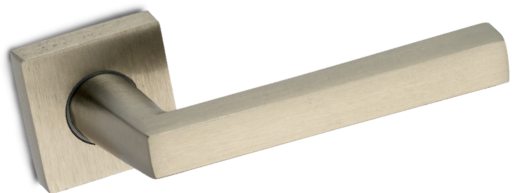

Su richiesta disponibile anche con: • Placca ovale • Rosetta tonda • Rosetta ovale
Available on request with: • Oval plate • Round rose • Oval rose

Maniglia con placca
Door handle with plate

Maniglia per finestra DK
Window handle DK

Cremonese EZ
Window handle EZ

Maniglia con rosetta
Door handle with rose

SERIE FENIX

FINITURE DISPONIBILI
FINISHES AVAILABLE

Cromo satinato
Satinated chrome

Cromo lucido
Polished chrome

Nickel satinato
Satinated nickel

Design Ghidini Pier Luigi

Materiale: Zircal
Material: Zircal

Nero opaco
Black matt

Bianco opaco
White matt

Grigio grafite
Gray graphite

	Maniglia con rosetta e bocchetta quadrata Door handle with square rosette and key hole	Cod. 01 NO 16 RQ € 40,30	Cod. 01 BI 16 RQ € 40,30	Cod. 01 GG 16 RQ € 40,30
	Maniglia con rosetta e bocchetta quadrata yale Door handle with square rosette and key hole yale	Cod. 01 NO 17 RQ € 40,30	Cod. 01 BI 17 RQ € 40,30	Cod. 01 GG 17 RQ € 40,30
	Maniglia con rosetta e bocchetta rettangolare Door handle with rectangular rosette and key hole	Cod. 01 NO 16 RR € 40,30	Cod. 01 BI 16 RR € 40,30	Cod. 01 GG 16 RR € 40,30
	Maniglia con rosetta e bocchetta yale rettangolare Door handle with rectangular rosette and key hole yale	Cod. 01 NO 17 RR € 40,30	Cod. 01 BI 17 RR € 40,30	Cod. 01 GG 17 RR € 40,30
	Cremonese EZ con placca rettangolare Window handle EZ with rectangular plate	Cod. 01 NO 29 RQ € 19,10	Cod. 01 BI 29 RQ € 19,10	Cod. 01 GG 29 RQ € 19,10
	Cremonese EZ+7 con placca rettangolare Window handle EZ+7 with rectangular plate	Cod. 01 NO 30 RQ € 19,10	Cod. 01 BI 30 RQ € 19,10	Cod. 01 GG 30 RQ € 19,10
	Martellina $\varnothing 7$ con placca rettangolare Window handle $\varnothing 7$ with rectangular plate	Cod. 01 NO 28 RQ € 19,10	Cod. 01 BI 28 RQ € 19,10	Cod. 01 GG 28 RQ € 19,10
	Maniglia per finestra DK $\varnothing 7 \times 40$ rosetta rettangolare Window handle DK $\varnothing 7 \times 40$ rectangular rose	Cod. 01 NO 35 RQ € 19,10	Cod. 01 BI 35 RQ € 19,10	Cod. 01 GG 35 RQ € 19,10