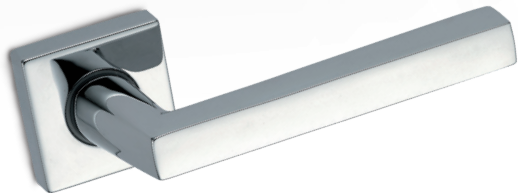

Su richiesta disponibile anche con: • Placca ovale • Rosetta tonda • Rosetta ovale
Available on request with: • Oval plate • Round rose • Oval rose

Maniglia con placca
Door handle with plate

Maniglia per finestra DK
Window handle DK

Cremonese EZ
Window handle EZ

Maniglia con rosetta
Door handle with rose

SERIE FENIX

FINITURE DISPONIBILI
FINISHES AVAILABLE

Cromo satinato
Satinated chrome

Cromo lucido
Polished chrome

Nickel satinato
Satinated nickel

Design Ghidini Pier Luigi

Materiale: Zircal
Material: Zircal

Nero opaco
Black matt

Bianco opaco
White matt

Grigio grafite
Gray graphite

	Maniglia con rosetta e bocchetta quadrata Door handle with square rosette and key hole	Cod. 01 NO 16 RQ € 40,30	Cod. 01 BI 16 RQ € 40,30	Cod. 01 GG 16 RQ € 40,30
	Maniglia con rosetta e bocchetta quadrata yale Door handle with square rosette and key hole yale	Cod. 01 NO 17 RQ € 40,30	Cod. 01 BI 17 RQ € 40,30	Cod. 01 GG 17 RQ € 40,30
	Maniglia con rosetta e bocchetta rettangolare Door handle with rectangular rosette and key hole	Cod. 01 NO 16 RR € 40,30	Cod. 01 BI 16 RR € 40,30	Cod. 01 GG 16 RR € 40,30
	Maniglia con rosetta e bocchetta yale rettangolare Door handle with rectangular rosette and key hole yale	Cod. 01 NO 17 RR € 40,30	Cod. 01 BI 17 RR € 40,30	Cod. 01 GG 17 RR € 40,30
	Cremonese EZ con placca rettangolare Window handle EZ with rectangular plate	Cod. 01 NO 29 RQ € 19,10	Cod. 01 BI 29 RQ € 19,10	Cod. 01 GG 29 RQ € 19,10
	Cremonese EZ+7 con placca rettangolare Window handle EZ+7 with rectangular plate	Cod. 01 NO 30 RQ € 19,10	Cod. 01 BI 30 RQ € 19,10	Cod. 01 GG 30 RQ € 19,10
	Martellina $\varnothing 7$ con placca rettangolare Window handle $\varnothing 7$ with rectangular plate	Cod. 01 NO 28 RQ € 19,10	Cod. 01 BI 28 RQ € 19,10	Cod. 01 GG 28 RQ € 19,10
	Maniglia per finestra DK $\varnothing 7 \times 40$ rosetta rettangolare Window handle DK $\varnothing 7 \times 40$ rectangular rose	Cod. 01 NO 35 RQ € 19,10	Cod. 01 BI 35 RQ € 19,10	Cod. 01 GG 35 RQ € 19,10