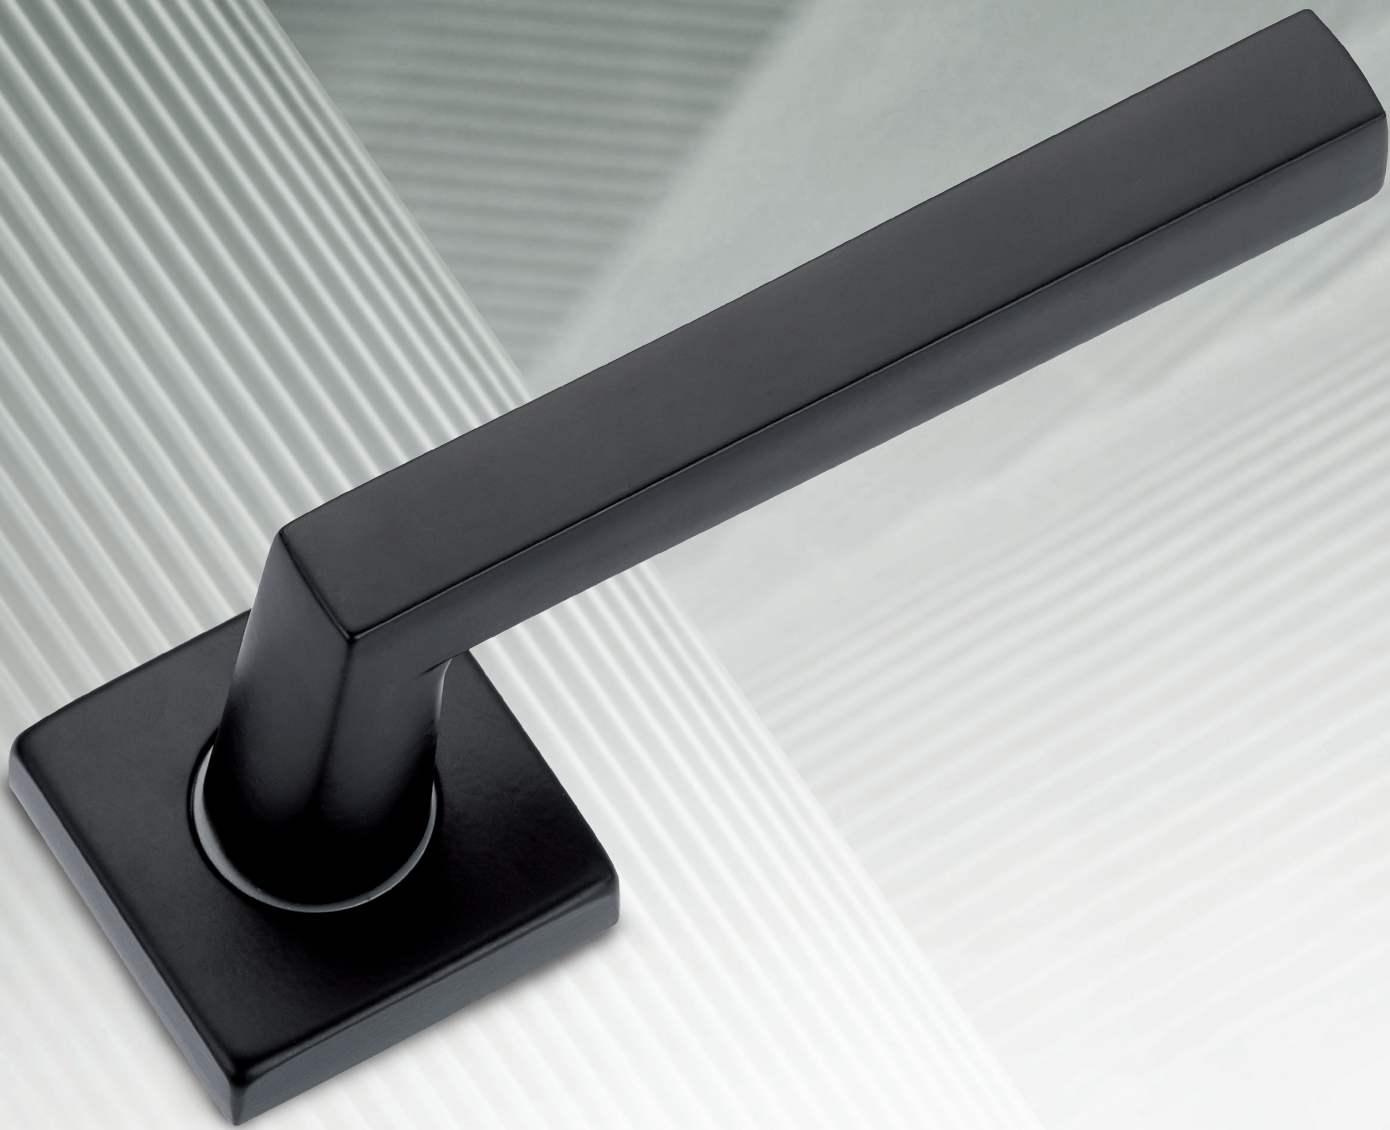

Cremonese EZ
Window handle EZ

Maniglia con rosetta
Door handle with rose

SERIE FENIX

FINITURE DISPONIBILI
FINISHES AVAILABLE

Cromo satinato
Satinated chrome

Cromo lucido
Polished chrome

Nickel satinato
Satinated nickel

Design Ghidini Pier Luigi

Materiale: Zircal
Material: Zircal

Nero opaco
Black matt

Bianco opaco
White matt

Grigio grafite
Gray graphite

	Maniglia con rosetta e bocchetta quadrata Door handle with square rosette and key hole	Cod. 01 NO 16 RQ € 40,30	Cod. 01 BI 16 RQ € 40,30	Cod. 01 GG 16 RQ € 40,30
	Maniglia con rosetta e bocchetta quadrata yale Door handle with square rosette and key hole yale	Cod. 01 NO 17 RQ € 40,30	Cod. 01 BI 17 RQ € 40,30	Cod. 01 GG 17 RQ € 40,30
	Maniglia con rosetta e bocchetta rettangolare Door handle with rectangular rosette and key hole	Cod. 01 NO 16 RR € 40,30	Cod. 01 BI 16 RR € 40,30	Cod. 01 GG 16 RR € 40,30
	Maniglia con rosetta e bocchetta yale rettangolare Door handle with rectangular rosette and key hole yale	Cod. 01 NO 17 RR € 40,30	Cod. 01 BI 17 RR € 40,30	Cod. 01 GG 17 RR € 40,30
	Cremonese EZ con placca rettangolare Window handle EZ with rectangular plate	Cod. 01 NO 29 RQ € 19,10	Cod. 01 BI 29 RQ € 19,10	Cod. 01 GG 29 RQ € 19,10
	Cremonese EZ+7 con placca rettangolare Window handle EZ+7 with rectangular plate	Cod. 01 NO 30 RQ € 19,10	Cod. 01 BI 30 RQ € 19,10	Cod. 01 GG 30 RQ € 19,10
	Martellina $\varnothing 7$ con placca rettangolare Window handle $\varnothing 7$ with rectangular plate	Cod. 01 NO 28 RQ € 19,10	Cod. 01 BI 28 RQ € 19,10	Cod. 01 GG 28 RQ € 19,10
	Maniglia per finestra DK $\varnothing 7 \times 40$ rosetta rettangolare Window handle DK $\varnothing 7 \times 40$ rectangular rose	Cod. 01 NO 35 RQ € 19,10	Cod. 01 BI 35 RQ € 19,10	Cod. 01 GG 35 RQ € 19,10

Maniglia con rosetta
Door handle with rose

SERIE FENIX

FINITURE DISPONIBILI
FINISHES AVAILABLE

Nero opaco
Black matt

Bianco opaco
White matt

Grigio grafite
Gray graphite