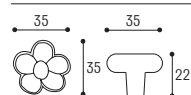

MARGHERITA
Pomolino per mobile $\varnothing$ 35
Furniture handle $\varnothing$ 35

Cod. K5 CS 35
€ 7,80

Cod. K5 CL 35
€ 7,80

Cod. K5 OZ 35
€ 7,80

Cod. K5 NL 35
€ 7,80

Cod. K5 OY 35
€ 7,80