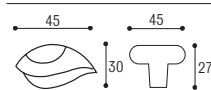

Cod. K1 NL 25
€ 7,80

Cod. K1 OY 25
€ 7,80

ROSA Swarovski
Pomolino per mobile Swarovski Ø 35
Furniture handle Swarovski Ø 35

Cod. K1 CS 25 SW
€ 10,40

Cod. K1 CL 25 SW
€ 10,40

Cod. K1 OZ 25 SW
€ 10,40

Cod. K1 NL 25 SW
€ 10,40

Cod. K1 OY 25 SW
€ 10,40

MANTA
Pomolino per mobile Ø 45
Furniture handle Ø 45

Cod. K2 CS 45
€ 7,80

Cod. K2 CL 45
€ 7,80

Cod. K2 OZ 45
€ 7,80

Cod. K2 NL 45
€ 7,80

Cod. K2 OY 45
€ 7,80

PRIMULA
Pomolino per mobile Ø 42
Furniture handle Ø 42