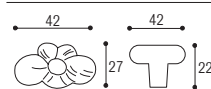

Cod. K1 OY 25 SW
€ 10,40

MANTA
Pomolino per mobile Ø 45
Furniture handle Ø 45

Cod. K2 CS 45
€ 7,80

Cod. K2 CL 45
€ 7,80

Cod. K2 OZ 45
€ 7,80

Cod. K2 NL 45
€ 7,80

Cod. K2 OY 45
€ 7,80

PRIMULA
Pomolino per mobile Ø 42
Furniture handle Ø 42