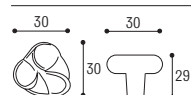

Cod. K5 CS 35
€ 7,80

Cod. K5 CL 35
€ 7,80

Cod. K5 OZ 35
€ 7,80

Cod. K5 NL 35
€ 7,80

Cod. K5 OY 35
€ 7,80

ERICA
Pomolino per mobile \varnothing 30
Furniture handle \varnothing 30

Cod. K6 CS 30
€ 7,80

Cod. K6 CL 30
€ 7,80