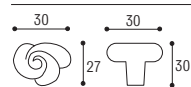

BOCCILOLO
Pomolino per mobile $\varnothing$ 30
Furniture handle $\varnothing$ 30

Cod. K7 CS 30
€ 7,80

Cod. K7 CL 30
€ 7,80

Cod. K7 OZ 30
€ 7,80

Cod. K7 NL 30
€ 7,80

Cod. K7 OY 30
€ 7,80