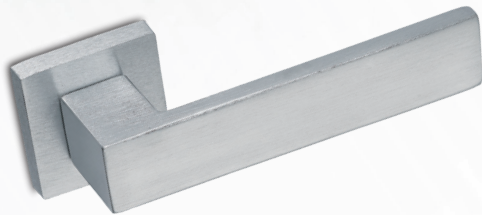

SERIE H4

FINITURE DISPONIBILI
FINISHES AVAILABLE

Cromo satinato
Satinated chrome