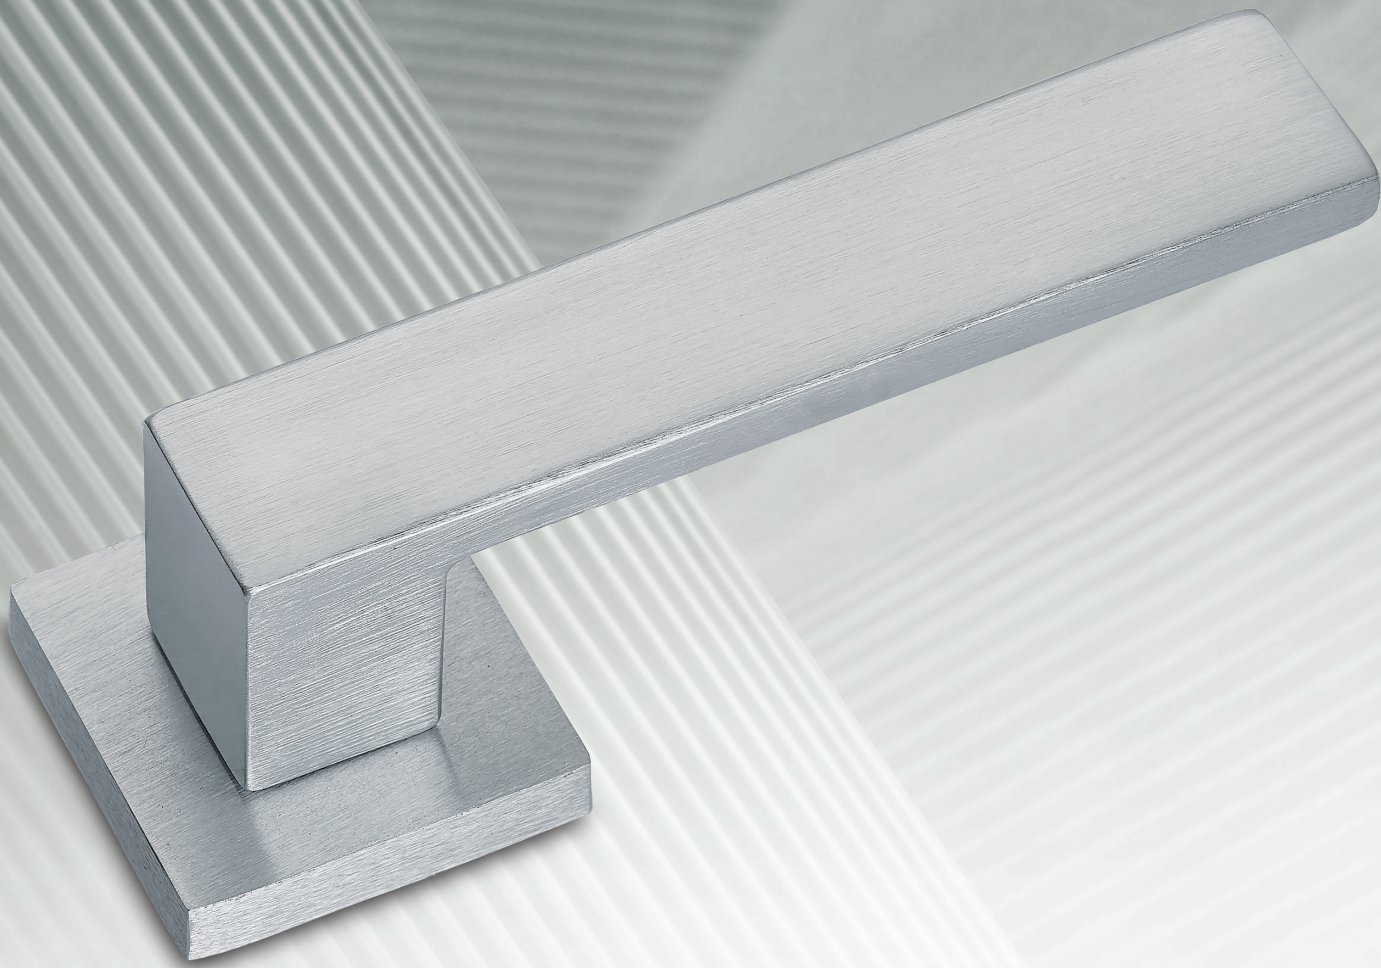

Maniglia per finestra DK
Window handle DK

Maniglia con rosetta
Door handle with rose