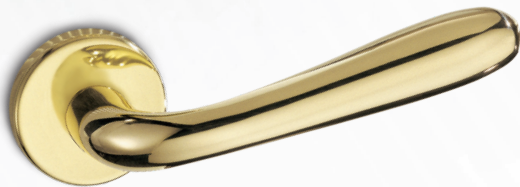

Maniglia con placca
Door handle with plate

Maniglia per finestra DK
Window handle DK

Cremonese EZ
Window handle EZ

Maniglia con rosetta
Door handle with rose

SERIE DERBY

FINITURE DISPONIBILI
FINISHES AVAILABLE

Oro lucido
Polished gold

PVD
PVD

Bronzo graffiato
Scratched bronze

Oro satinato
Satinated gold

Design Ghidini Pier Luigi

Materiale: Zircal
Material: Zircal

Cromo satinato
Satined chrome

Cromo lucido
Polished chrome