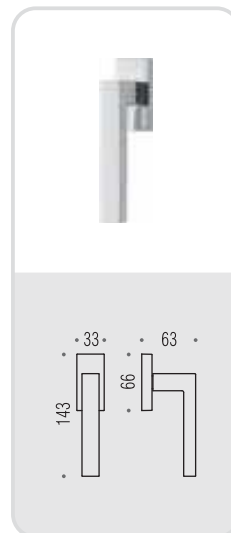

BD 21
ELLESSE 

Design: Bartoli Design

ellesse

Design: Bartoli Design

Materiale: Cromall®/Ottone
Material: Cromall®/Brass

CR
Cromo
Chrome

GL
Grafite
Graphite

CM
Cromat
Matt chrome

GM
Grafite Mat
Matt graphite

VERSIONE STANDARD
STANDARD VERSION

BD 21 R-RY

MM 29 BZG 6/8

BD 12 IM

BD 22 DK/SM

VARIANTI DISPONIBILI
ALSO AVAILABLE

BD 21 RF-RYF

FF 29 BZG 6/8

BD 22 DKF/SM

six millimeters
concept

maniglie con rosetta e bocchetta
bassa che non necessitano di
lavorazioni aggiuntive sulla porta.
handles with slim rose and
escutcheon don't need additional
installation works on the door.