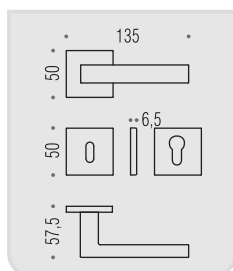

BD 21
ELLESSE 

Design: Bartoli Design

ellesse

Design: Bartoli Design

Materiale: Cromall®/Ottone
Material: Cromall®/Brass

CR
Cromo
Chrome

GL
Grafite
Graphite

CM
Cromat
Matt chrome

GM
Grafite Mat
Matt graphite

VERSIONE STANDARD
STANDARD VERSION

BD 21 R-RY

MM 29 BZG 6/8

BD 12 IM

BD 22 DK/SM

VARIANTI DISPONIBILI
ALSO AVAILABLE

BD 21 RF-RYF

FF 29 BZG 6/8

BD 22 DKF/SM

six millimeters
concept

maniglie con rosetta e bocchetta
bassa che non necessitano di
lavorazioni aggiuntive sulla porta.
handles with slim rose and
escutcheon don't need additional
installation works on the door.