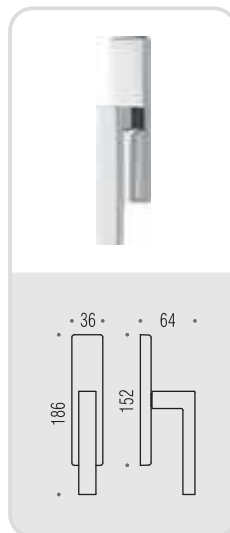

BD 21
ELLESSE 

Design: Bartoli Design

ellesse

Design: Bartoli Design

Materiale: Cromall®/Ottone
Material: Cromall®/Brass

CR
Cromo
Chrome

GL
Grafite
Graphite

CM
Cromat
Matt chrome

GM
Grafite Mat
Matt graphite

VERSIONE STANDARD
STANDARD VERSION

BD 21 R-RY

MM 29 BZG 6/8

BD 12 IM

BD 22 DK/SM

VARIANTI DISPONIBILI
ALSO AVAILABLE

BD 21 RF-RYF

FF 29 BZG 6/8

BD 22 DKF/SM

six millimeters
concept

maniglie con rosetta e bocchetta
bassa che non necessitano di
lavorazioni aggiuntive sulla porta.
handles with slim rose and
escutcheon don't need additional
installation works on the door.