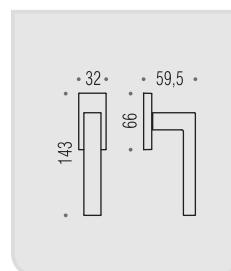

BD 21
ELLESSE 

Design: Bartoli Design

ellesse

Design: Bartoli Design

Materiale: Cromall®/Ottone
Material: Cromall®/Brass

CR
Cromo
Chrome

GL
Grafite
Graphite

CM
Cromat
Matt chrome

GM
Grafite Mat
Matt graphite

VERSIONE STANDARD
STANDARD VERSION

BD 21 R-RY

MM 29 BZG 6/8

BD 12 IM

BD 22 DK/SM

VARIANTI DISPONIBILI
ALSO AVAILABLE

BD 21 RF-RYF

FF 29 BZG 6/8

BD 22 DKF/SM

six millimeters
concept

maniglie con rosetta e bocchetta
bassa che non necessitano di
lavorazioni aggiuntive sulla porta.
handles with slim rose and
escutcheon don't need additional
installation works on the door.