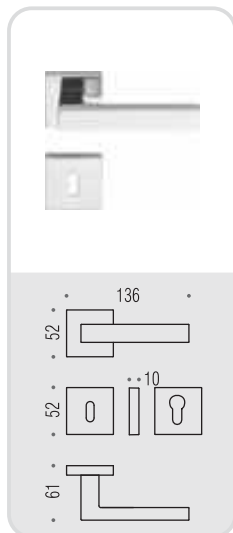

BD 21
ELLESSE 

Design: Bartoli Design

ellesse

Design: Bartoli Design

Materiale: Cromall®/Ottone
Material: Cromall®/Brass

CR
Cromo
Chrome

GL
Grafite
Graphite

CM
Cromat
Matt chrome

GM
Grafite Mat
Matt graphite

VERSIONE STANDARD
STANDARD VERSION

BD 21 R-RY

MM 29 BZG 6/8

BD 12 IM

BD 22 DK/SM

VARIANTI DISPONIBILI
ALSO AVAILABLE

BD 21 RF-RYF

FF 29 BZG 6/8

BD 22 DKF/SM

six millimeters
concept

maniglie con rosetta e bocchetta
bassa che non necessitano di
lavorazioni aggiuntive sulla porta.
handles with slim rose and
escutcheon don't need additional
installation works on the door.