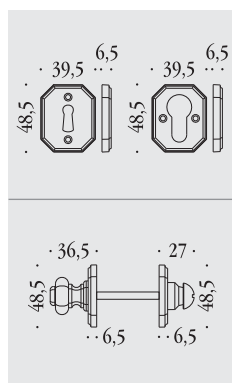

KBU13 BP - KBU13 BY **KBU19 BZG 6B**

Ottone naturale non verniciato
Natural brass not lacquered

Ottone lucido verniciato
Lacquered polished brass

Bronzo non verniciato
Bronze not lacquered

Bronzo verniciato
Lacquered bronze

Argento naturale non verniciato
Natural silver not lacquered

Cromo
Chrome