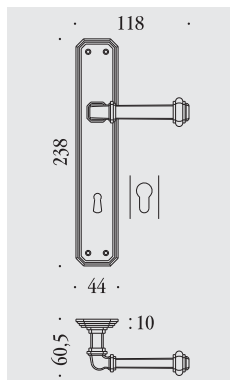

Busiri

maniglie per porta su placca e rosetta
door handles on plate and on rose

materiale: ottone
material: brass

KBU11 P70

KBU11 P90

KBU11 PY85

Ottone naturale non verniciato
Natural brass not lacquered

Bronzo non verniciato
Bronze not lacquered

Argento naturale non verniciato
Natural silver not lacquered

Cromo
Chrome