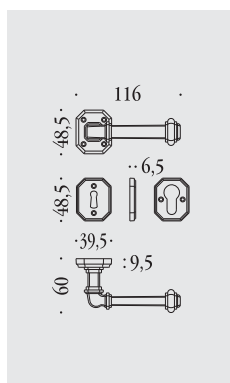

KBU11 R **KBU11 RY**

Ottone naturale non verniciato
Natural brass not lacquered

Ottone lucido verniciato
Lacquered polished brass

Bronzo non verniciato
Bronze not lacquered

Bronzo verniciato
Lacquered bronze

Argento naturale non verniciato
Natural silver not lacquered

Cromo
Chrome