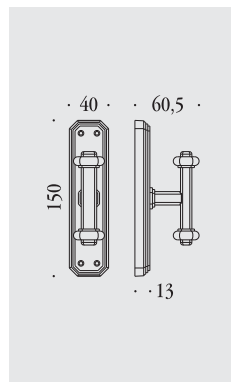

KBU12

Ottone naturale non verniciato
Natural brass not lacquered

Bronzo non verniciato
Bronze not lacquered

Argento naturale non verniciato
Natural silver not lacquered