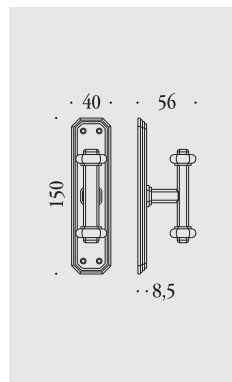

Busiri

maniglie per finestra e per dreh-kipp
window and dreh-kipp handles

materiale: ottone
material: brass

KBU12 B

Ottone naturale non verniciato
Natural brass not lacquered

Bronzo non verniciato
Bronze not lacquered

Argento naturale non verniciato
Natural silver not lacquered