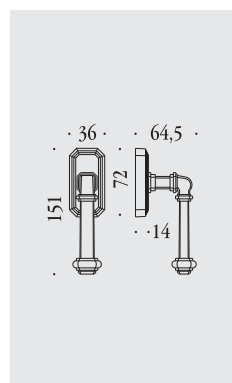

KBU12 DK/SM

Ottone naturale non verniciato
Natural brass not lacquered

Ottone lucido verniciato
Lacquered polished brass

Bronzo non verniciato
Bronze not lacquered

Bronzo verniciato
Lacquered bronze

Argento naturale non verniciato
Natural silver not lacquered

Cromo
Chrome