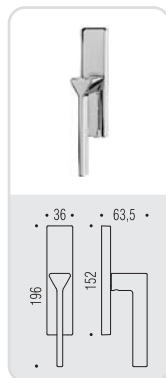

ama

Design: Andrea Maffei Architects

Materiale: Ottone/Cromall®
Material: Brass/Cromall®

**six millimeters
concept**

CR
Cromo
Chrome

CM
Cromat
Matt chrome

GL
Grafito
Graphite

GM
Grafito Mat
Matt graphite

MF 11 R-RY

MF 19 BZG 6/8

MF 12 IM

MF 12 DK/SM