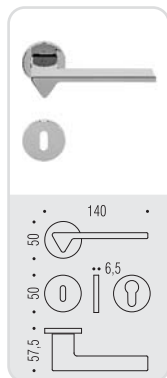

ama

Design: Andrea Maffei Architects

Materiale: Ottone/Cromall®
Material: Brass/Cromall®

**six millimeters
concept**

CR
Cromo
Chrome

CM
Cromat
Matt chrome

GL
Grafito
Graphite

GM
Grafito Mat
Matt graphite

MF 11 R-RY